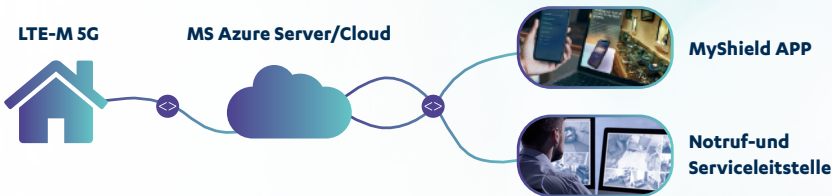

Integrierte Komplettlösung

- ✔ Pyrotechnischer Rauchkanister
- ✔ Verneblung von 70m³ in max. 30sek
- ✔ Nicht toxisch
- ✔ Nicht klebend
- ✔ Verflüchtigend