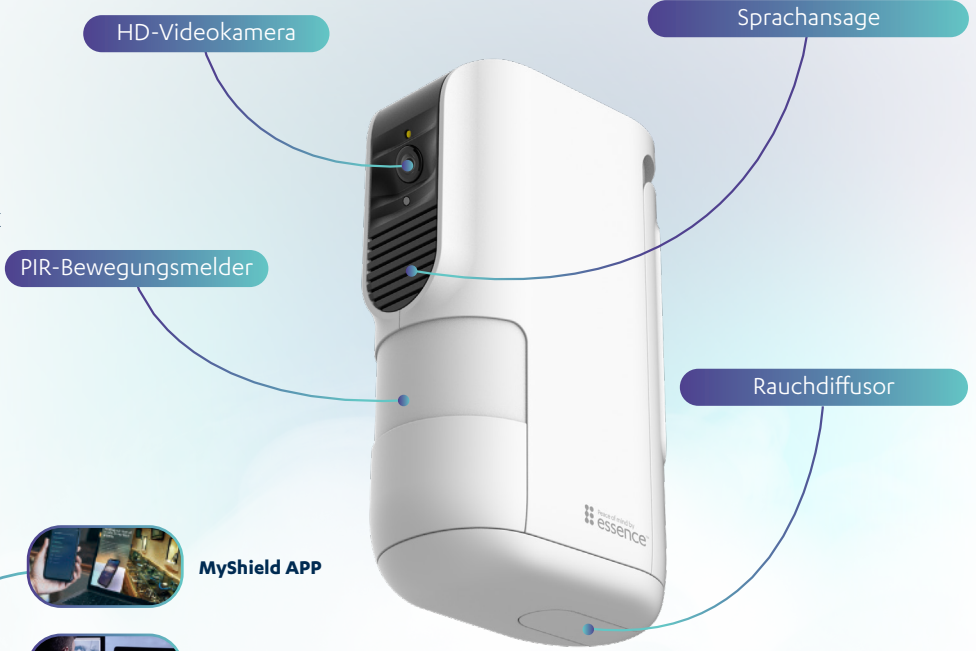

Ferngesteuerte Maßnahmen

MyShield setzt neue Standards im Bereich aktive Erstabwehr bei Einbrüchen. MyShield bietet einen PIR-Bewegungsmelder, eine HD-Kamera, Sprachansage und einen integrierten Rauchdiffuser, der den Raum in weniger als 30 Sekunden mit harmlosem desorientierendem Rauch füllt. MyShield ist innovativ, weil es auf Basis des LTE-M 5G kommuniziert und somit mobil eingesetzt werden kann. MyShield wird kabellos batteriebetrieben und benötigt somit keine Stromdose, was die Autarkie zusätzlich erhöht. Bei ausgelöstem Alarm, kann MyShield ferngesteuert desorientierenden Rauch ausstoßen, um Schaden zu verhindern. Damit agiert MyShield als Überwachungsschutz mobil, kabellos und mit dem ferngesteuerten Raucheinsatz vor Ort, weltweit in einer Vorreiterstellung.

Sofortige Erkennung. **Sofortige Reaktion.**

Integrierte Komplettlösung

- ✔ Pyrotechnischer Rauchkanister
- ✔ Verneblung von 70m³ in max. 30sek
- ✔ Nicht toxisch
- ✔ Nicht klebend
- ✔ Verflüchtigend

Vorteile von MyShield