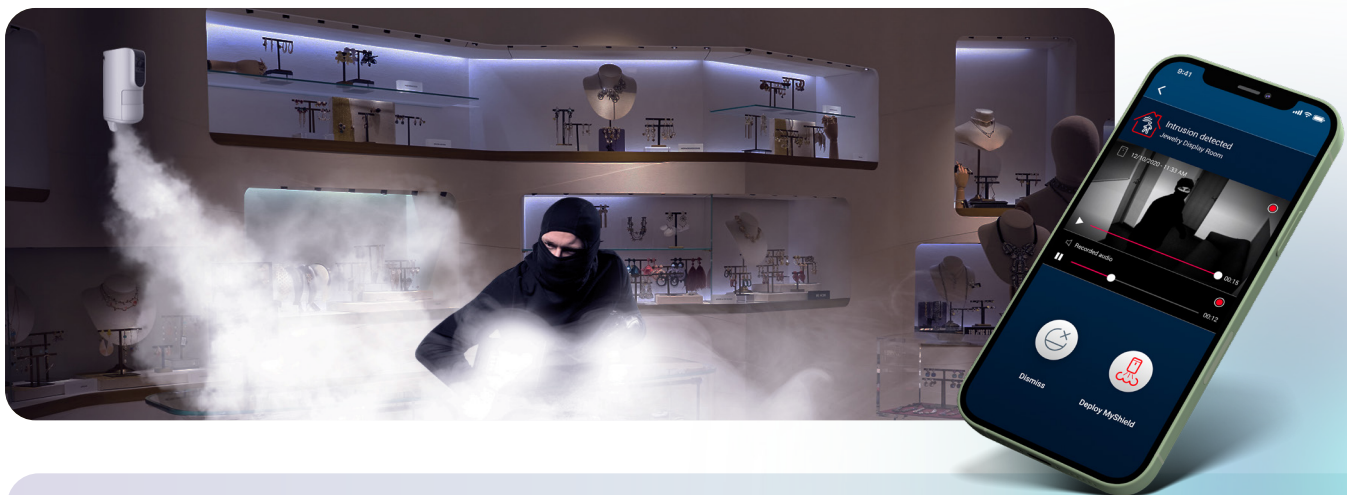

MyShield
First to detect. First to act.

Ihre innovative Vor-Ort Abweh

Die erste mobile und kabellose Überwachung mit Rauchausstoß als Vor-Ort-Abwehr. Mit einer leistungsstarken Kombination aus Bewegungsmelder, Videoclip, Sprachansage und Rauchausstoß bietet MyShield einen aktiven Schutz auf mobiler LTE-M 5G Basis.

Schnelle Reaktion - jederzeit, von überall

Aktuelle Sicherheitslösungen für Wohngebäude und Kleinbetriebe erkennen Einbrüche sofort. Dennoch dauert es eine Weile, bis eine Person am Ort des Geschehens eintrifft, um Schäden an Personen und Eigentum abzuwenden. Einbrecher wissen das genau und nutzen dieses großzügige Zeitfenster für Ihre Aktion. Wenn niemand schnell vor Ort sein kann, sind die Eigentümer meist machtlos. Traditionelle, passive Maßnahmen wie Alarmer und Beleuchtungen bieten nur begrenzt Schutz.

Ferngesteuerte Maßnahmen

MyShield setzt neue Standards im Bereich aktive Erstabwehr bei Einbrüchen. MyShield bietet einen PIR-Bewegungsmelder, eine HD-Kamera, Sprachansage und einen integrierten Rauchdiffuser, der den Raum in weniger als 30 Sekunden mit harmlosem desorientierendem Rauch füllt. MyShield ist innovativ, weil es auf Basis des LTE-M 5G kommuniziert und somit mobil eingesetzt werden kann. MyShield wird kabellos batteriebetrieben und benötigt somit keine Stromdose, was die Autarkie zusätzlich erhöht. Bei ausgelöstem Alarm, kann MyShield ferngesteuert desorientierenden Rauch ausstoßen, um Schaden zu verhindern. Damit agiert MyShield als Überwachungsschutz mobil, kabellos und mit dem ferngesteuerten Raucheinsatz vor Ort, weltweit in einer Vorreiterstellung.