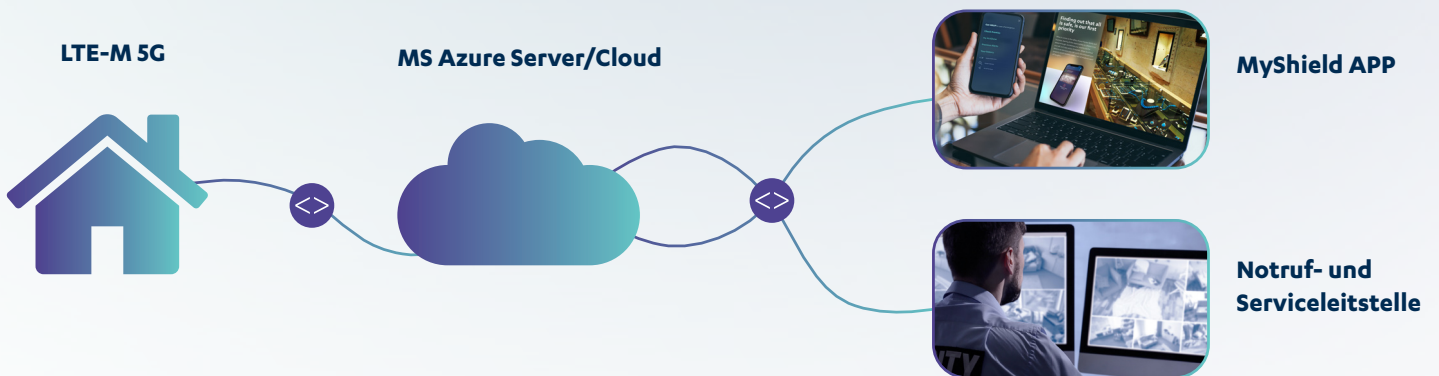

Vorteile von MyShield

- **Mobil** – weitestgehend autark durch Batteriebetrieb und LTE-M 5G Lösung
- **Komplettlösung** – umfassendes Sicherheitssystem in einem Gerät: Bewegungsmelder, Videoclip Sprachansage, Rauchkanister
- **Proaktiv** – unmittelbare Reaktion auf Bedrohungen durch Einsatz desorientierenden Rauchs
- **Geringer Aufwand** - simple Installation, kleines Gehäuse, batteriebetrieben, nahezu wartungsfrei
- **Flexibel** - einfache Integration in die vorhandene Notruf- Serviceleitstelle oder per APP-Steuerung
- **Innovativ** - ermöglicht die Erweiterung des Produktportfolios und die Positionierung als modernes Unternehmen

Sofortige Erkennung. **Sofortige Reaktion.**